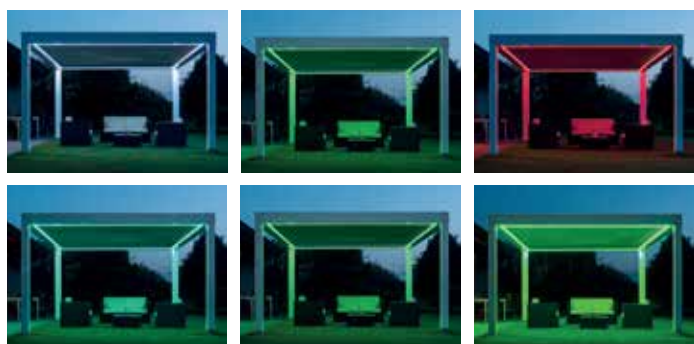

OPERA, EEN TRAPJE HOGER OP DE COMFORTLADDER!

De Opera maakt het mogelijk om windvaste verticale screens naadloos te integreren in uw lamellendak. De technologie is immers al aanwezig in de voetpalen. De - direct of in een latere fase - geïntegreerde windvaste screens beschutten u langs alle kanten. Zo creëert u letterlijk een verlengstuk of 'buiten-kamer' aan de woning. In een klap breidt u uw leefruimte stevig uit. De Opera is standaard verkrijgbaar in wit. Er zijn tal van opties voor nóg meer comfort en sfeer.

Multifunctionele terrasoplossing

ZONLICHTREGELING:

Gedeeltelijke of volledige modulering van het zonlicht en bescherming tegen UV-straling.

LUCHTCIRCULATIE:

Afstelling van de luchtstroom om de gewenste ventilatie te verkrijgen.

REGENBESCHERMING:

Automatische volledige sluiting met de sensor of de afstandsbediening.

Verticale windvaste screens

12u

15u

18u

Kies voor extra comfort met volgende opties

- Verticale opbouwcreens
- Verwarming
- Ledverlichting
- Spots
- Vaste wand met screendoek
- Glazen schuifwand

Lamellen

Dankzij de geïntegreerde goten blijft uw terras droog, ook nadat u de lamellen kantelt. Het regenwater wordt daarbij efficiënt afgevoerd via de poten.

Verwarming

Met het verwarmingselement Storelight geniet u ook 's avonds en op frissere dagen ongelimiteerd van uw lamellendak.