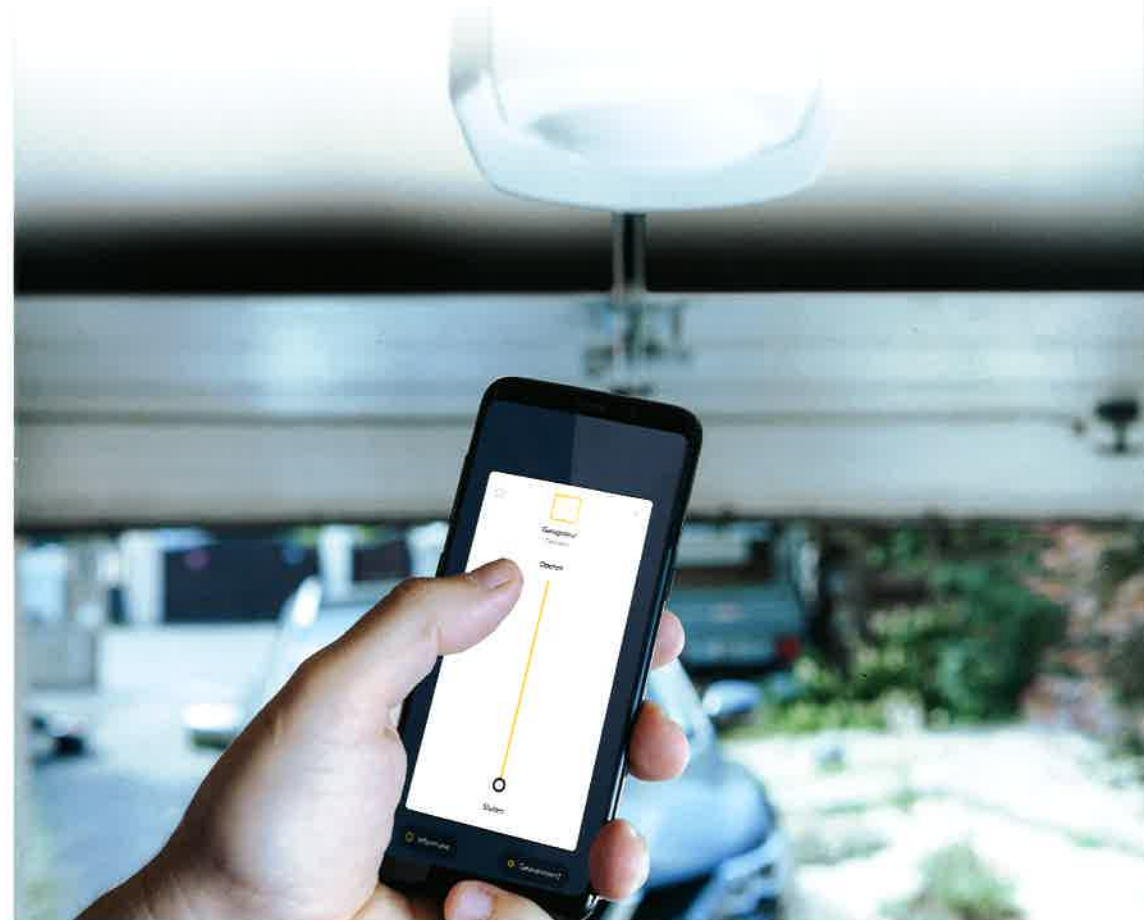

Over Somfy

Somfy maakt al meer dan 50 jaar slimme oplossingen voor het beheer van woningen en gebouwen om daarmee het dagelijkse leven van miljoenen gebruikers in de hele wereld gemakkelijker te maken. Onze innovaties zijn gericht op het automatiseren en onderling verbinden van rolluiken, zonweringen en gordijnen, deuren, poorten en garagedeuren, verwarming, verlichting, camera's en alarmsystemen. Elke dag opnieuw werken wij aan de ontwikkeling van betrouwbare en milieuvriendelijke oplossingen zodat iedereen comfortabeler, veiliger en duurzamer kan leven vandaag en morgen.

Somfy, gegarandeerd betrouwbaar

- Somfy-producten voldoen aan alle Europese veiligheidsvoorschriften.
- Somfy-producten worden uitvoerig getest voor ze worden geïnstalleerd in uw huis.
- 5 jaar productgarantie op de garagedeur, motoren en besturingen van Somfy.

Somfy en milieuverantwoordelijkheid

Elke dag zetten onze teams zich in voor een wereldwijd groener en duurzamer milieu. **WE ACT** voor meer verantwoorde ecologische producten.

Somfy Nederland B.V.

Jacobus Ahrendlaan 1
2132 LP Hootedorp
Nederland
023 5625 051
info@somfy.nl

www.somfy.nl

NV Somfy SA (BeLux)

Ikaroslaan 21
B-1930 Zaventem
België
02 540 23 71
info.be@somfy.com

www.somfy.be

A BRAND OF **SOMFY** GROUP

DEXXO SMART IO
DE SLIMME OPLOSSING VOOR GARAGEDEUREN

Upgrade je garagedeur voor meer comfort en veiligheid

somfy.

somfy.