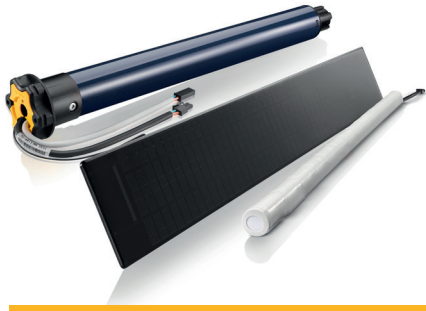

# Kernargumenten om te kiezen voor Somfy Solar

RS100 Solar io

**Solar oplossingen van Somfy leveren een duurzame, kwalitatieve en complete oplossing voor de fabrikant, installateur en de consument.**

## Kenmerken

- Voeding: 12V DC via een zonnepaneel en een batterij
- Werkingstemperatuur: -20°C tot +60°C
- Beschermingsindex: IP44
- Beschermingsklasse: II
- Aantal te programmeren zenders: 12
- Smart comfort: gebruik het zonnepaneel als zonsensor met gebruik van de TaHoma switch
- Niet compatibel met windsensoren
- Compatibel met alle Ø50 accessoires: meenemers, adapters en motorsteunen