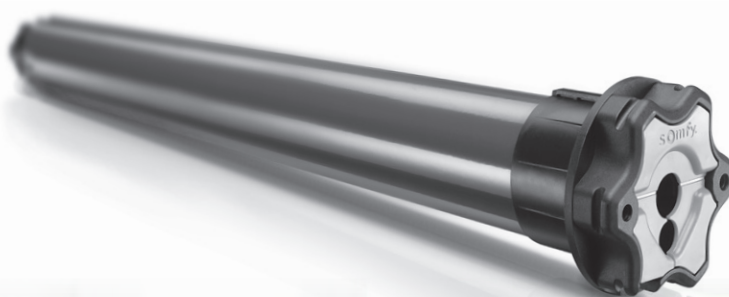

Ontdek de RS100 io motor

De fluisterstille motor van Somfy

Vraag
de Somfy
RS100 io
motor voor
al uw
rolluiken

8 goede redenen om te kiezen voor een rolluik met de fluisterstille Somfy RS100 io motor

Smart & Smooth

Fluisterstil

De Somfy RS100 io rolluikmotor is ongekend stil. Zowel binnen als buiten hoort u de motor bijna niet bij het openen en sluiten van uw rolluiken. En plaatst u de motor in de langzame "discrete modus" dan worden uw rolluiken zelfs nog stiller.

Eenvoudig en soepel

De RS100 io start en stopt uiterst beheerst door de «Soft start & Soft stop» functie. Hiermee beschermt u en verlengt u de levensduur van uw rolluik. De motor kan ook in de "discrete modus" worden bediend. Hierdoor opent en sluit het rolluik langzamer waardoor u het rolluik nauwelijks nog hoort.

Veilig

De combinatie van de Somfy motortechnologie en de verbinding van de motor met het rolluik zorgt dat een druk van meer dan 100kg kan worden weerstaan. Dit zorgt voor een prima preventieve werking tegen inbraak in uw woning.