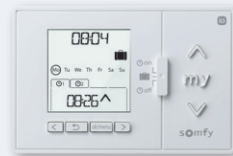

Draadloze tijdklok, Chronis io

De Chronis io opent en sluit uw rolluiken op de door u ingestelde tijden of op basis van de tijd waarop de zon opkomt en ondergaat. Met deze tijdklok kunt u ook eenvoudig handmatig uw rolluiken openen en sluiten.