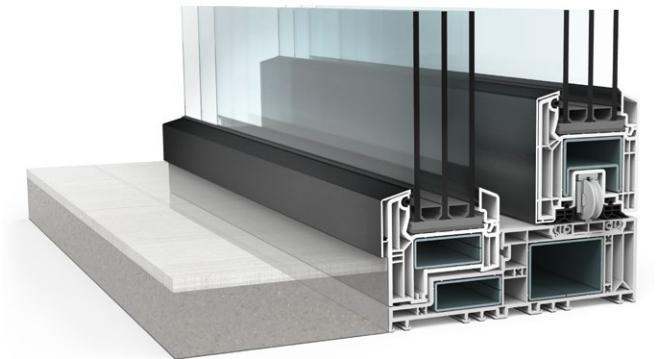

Aluminium voorzetpanelen

Combineer de smaakvolle metaalloptiek heel eenvoudig met de bijna onuitputbare RAL-kleurenwaaier.