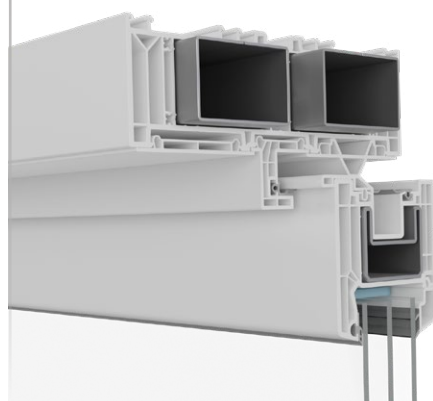

Twee grote staalverstevigingen in het kozijn zorgen voor optimale stabiliteit