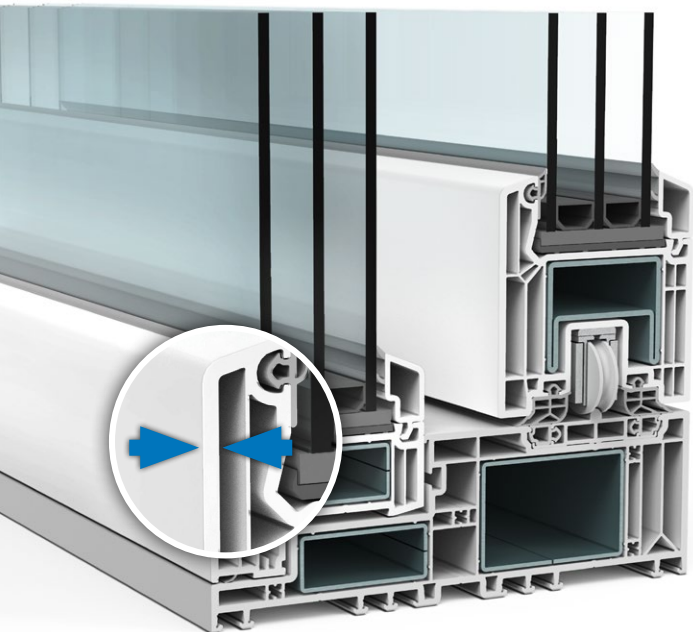

Ideaal voor veeleisende bouwers

Solide meerwaarde in alle details

VEKAMOTION 82 biedt u meer, in elk opzicht. Een doorslaggevende factor is de enorme stabiliteit van de goed doordachte meerkamerconstructie. Naast de voor VEKA typische, hoge profielkwaliteit is dat te danken aan de grote, rondom lopende staalverstevigingen in het raam. Daarom zijn met VEKAMOTION 82 grote elementen mogelijk met moderne, zware en warmte-isolerende beglazing, terwijl u zeker kunt zijn dat uw hef-schuifdeur altijd moeiteloos en veilig zal werken.

Kwaliteit zonder compromissen

Bij VEKAMOTION 82 worden uitsluitend profielen gebruikt van klasse-A-kwaliteit conform de norm DIN EN 12608. De uiterst sterke buitenwanden maken deze kwaliteitsprofielen belastbaarder en vormstabiel dan minder hoogwaardige profielen.

Bijzonder stevige buitenwanden

Klasse-A-wanddikten van 3 mm (± 0,2 mm)

Goede inbraakbeveiliging

Het rustgevend gevoel van veiligheid: VEKAMOTION 82 maakt het voor ongewenste bezoekers vrijwel onmogelijk binnen te komen, dankzij de grote, rondom lopende staalverstevigingen in het kozijn en de vleugels. Door de combinatie met bijbehorende beslagen en beglazing, is de door de politie aanbevolen inbraakwerendheid met weerstandsklasse RC 2 gewaarborgd.