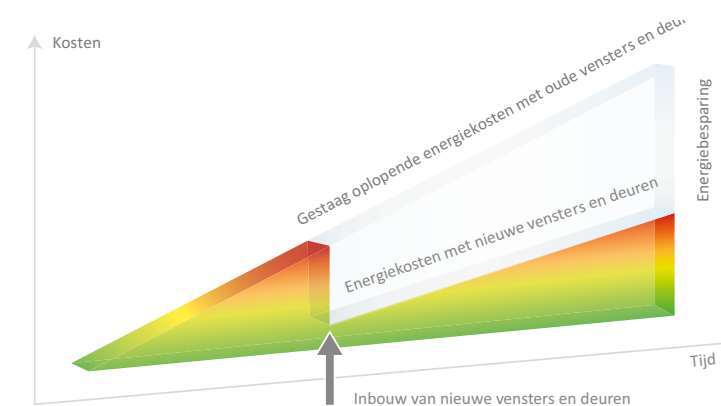

Twee grote staalverstevigingen in het kozijn zorgen voor optimale stabiliteit

Uw nieuwe lievelingsplek

Zelfs als het buiten stormt kunt u heerlijk in de buurt van uw hef-schuifdeur gaan zitten, want VEKAMOTION 82 houdt wind en zelfs slagregen moeiteloos buiten. Het nieuwe, meertraps afdichtingssysteem zorgt daarvoor. Grote afdichtingen met speciaal aangepaste vormgeving, houden tocht en vocht buiten de deur.

Voorbeeldige isolatiewaarden

Hoe goed een element isoleert, wordt weergegeven door de warmtedoorgangscoefficiënt of U-waarde. De eersteklas isolatiewaarde $U_{f,m}$ voor de raamconstructie levert u met VEKAMOTION 82 en een moderne functiebeglazing een isolatiewaarde voor het hele element U_d van maximaal 0,73 W/(m²K) op.