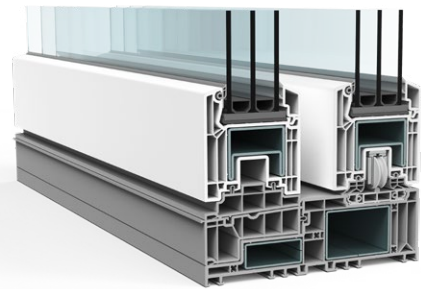

Naast de basisvariant VEKAMOTION 82 is met VEKAMOTION 82^{MAX} bovendien een designvariant beschikbaar die met zijn bijzonder slanke vaste vleugel het zichtbare glazen oppervlak nóg groter maakt en daardoor perfect aansluit op de huidige architectuurtrend van veel openheid. Dat merkt u ook aan uw energieverbruik: door de grote glazen oppervlakken profiteert u bijvoorbeeld van meer zonnewinst.

Beide varianten; een vergelijking

VEKAMOTION 82

Zelfs in de basisvariant beschikt VEKAMOTION 82 met maar 86 mm vleugelhoogte over heel veel glas

VEKAMOTION 82^{MAX}

De designvariant VEKAMOTION 82^{MAX} heeft een nog hoger aandeel aan glas, dankzij de slanke vaste vleugel

De details: VEKAMOTION 82^{MAX}

Perfect uitzicht

Bij VEKAMOTION 82^{MAX} kan de vaste vleugel bijna helemaal weggestuct worden voor een nagenoeg raamloze optiek.

Maximaal aandeel glas

Meer dan 7 cm extra zichtbaar glas in de breedte en zelfs bijna 13 cm in de hoogte.