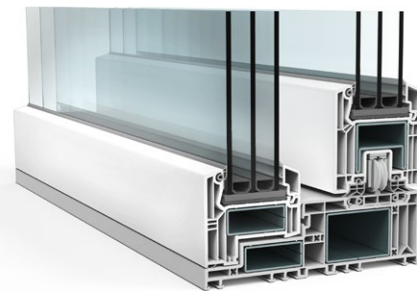

Naast de basisvariant VEKAMOTION 82 is met VEKAMOTION 82^{MAX} bovendien een designvariant beschikbaar die met zijn bijzonder slanke vaste vleugel het zichtbare glazen oppervlak nóg groter maakt en daardoor perfect aansluit op de huidige architectuurtrend van veel openheid. Dat merkt u ook aan uw energieverbruik: door de grote glazen oppervlakken profiteert u bijvoorbeeld van meer zonnewinst.

Beide varianten; een vergelijking

VEKAMOTION 82

Zelfs in de basisvariant beschikt VEKAMOTION 82 met maar 86 mm vleugelhoogte over heel veel glas

VEKAMOTION 82^{MAX}

De designvariant VEKAMOTION 82^{MAX} heeft een nog hoger aandeel aan glas, dankzij de slanke vaste vleugel

De details: VEKAMOTION 82^{MAX}

Perfect uitzicht

Bij VEKAMOTION 82^{MAX} kan de vaste vleugel bijna helemaal weggestuct worden voor een nagenoeg raamloze optiek.

Maximaal aandeel glas

Meer dan 7 cm extra zichtbaar glas in de breedte en zelfs bijna 13 cm in de hoogte.